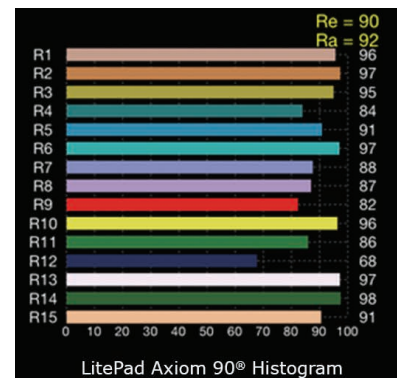

PROPIEDADES

Temperatura del color:	5.300K
CRI:	93
Duración de la vida de la lámpara:	60.000 horas
Temp. de Funcionamiento:	-30°C - +85°C
Alimentación:	Entrada de 12 V CC