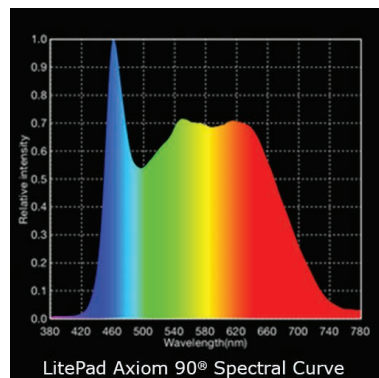

## TAMAÑOS

## PROPIEDADES

Temperatura del color:	5.300K
CRI:	93
Duración de la vida de la lámpara:	60.000 horas
Temp. de Funcionamiento:	-30°C - +85°C
Alimentación:	Entrada de 12 V CC